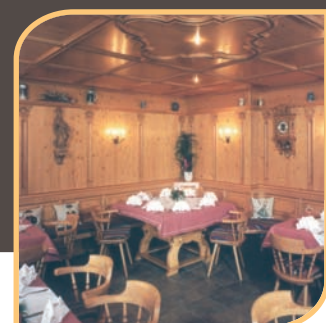

SAPIN/EPICÉA

3 PLIS

REDIVIVA
antique ambiente

Panneaux pour boiseries et plafonds*

*Convient aussi pour meubles, portes et habillage cuisine

SAPIN/ÉPICÉA

3 PLIS

REDIVIVA
antique ambiente

Un produit rapide à poser !

Produit à l'origine de la gamme Rediviva, le panneau 3 plis avec 1 couche vieux bois est uniquement taillé dans des planchers massifs pour garder l'aspect vermoulu. Stabilisé avant tranchage, il ne nécessite aucun traitement chimique. **Grande facilité d'utilisation, énormes économies de temps à la pose.**

Multi-usage, murs, plafonds, habillage de meubles, cuisine, salle de bain ...

Existe en version double face vieux bois pour portes.

Caractéristiques techniques :

Longueur : 2,50 m, jusqu'à 4 mètres maxi sur commande.