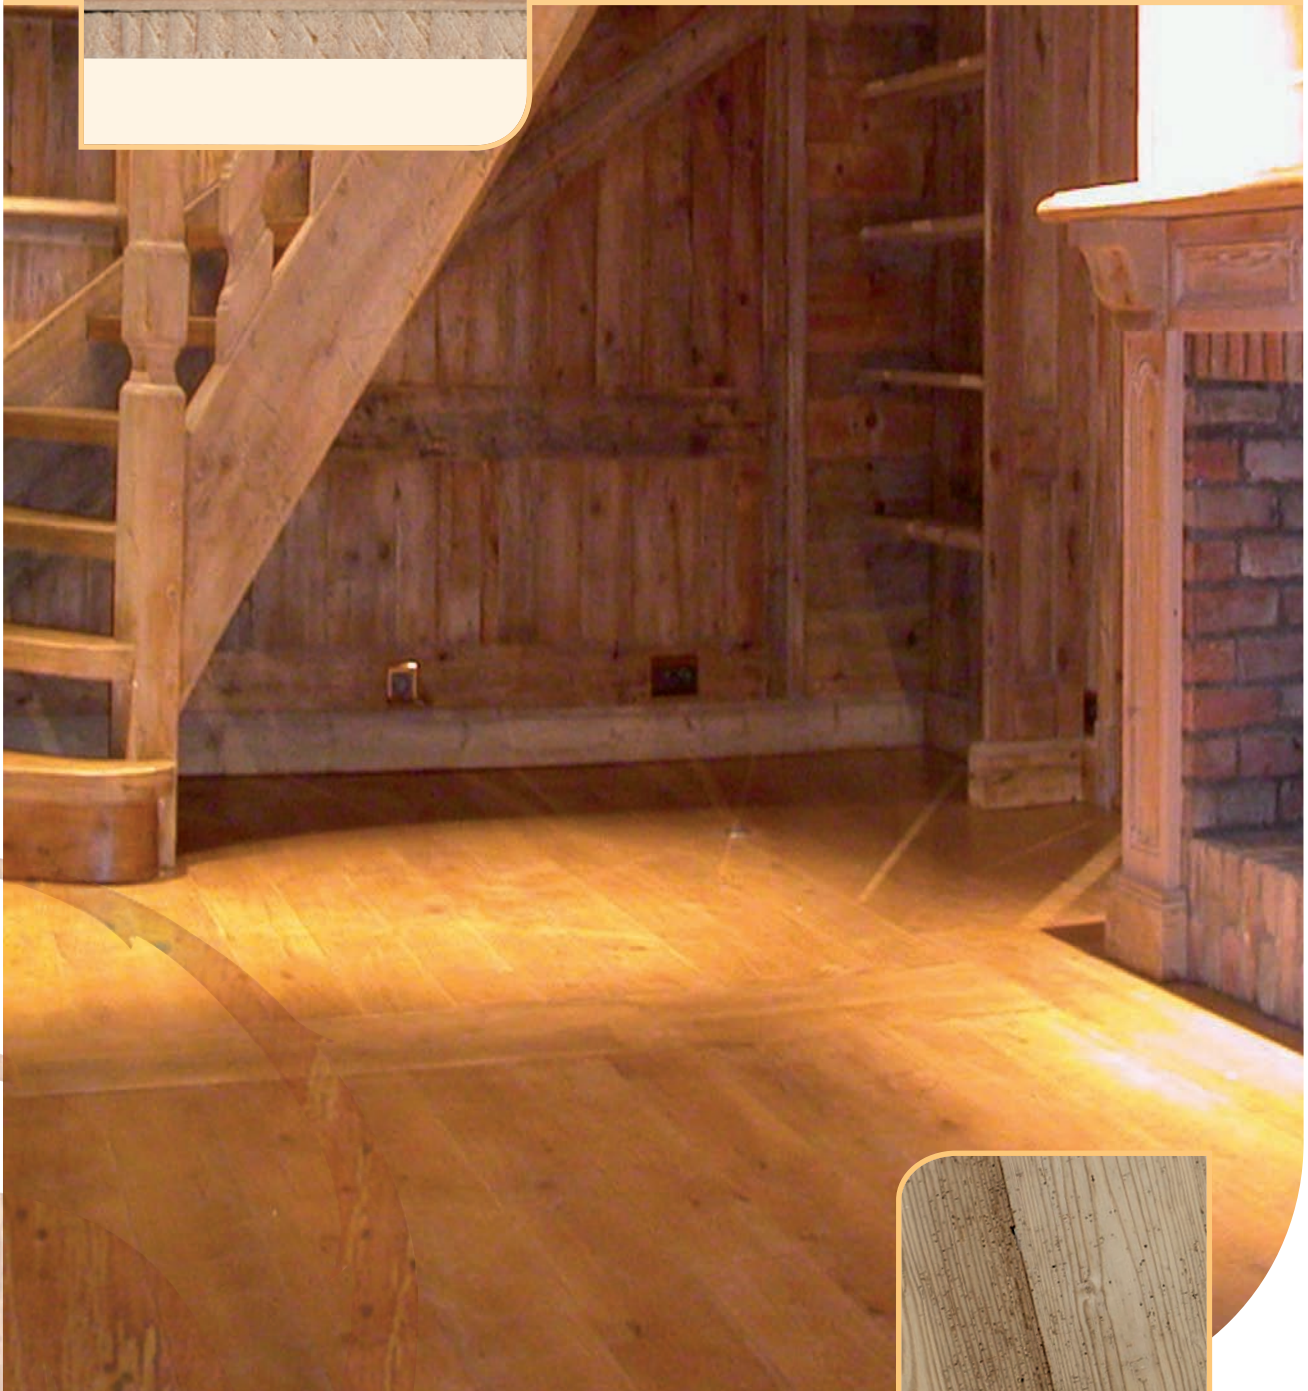

SAPIN/EPICÉA

3 PLIS

Plancher 3 plis une pose facilitée

SAPIN/ÉPICÉA

3 PLS

REDIVIVA
antique ambiente

Plancher 3 plis, le produit du futur !

Bien qu'étant un produit magnifique, le plancher massif à ses défauts. Les poseurs en particulier redoutent le "travail" du massif. C'est pourquoi Rediviva propose un plancher utilisant la technologie 3 plis pour une **stabilité totale**.

En provenance exclusivement de véritables planchers (aspect vermoulu), d'une épaisseur de 21 mm (3x7 mm), il est proposé en standard en longueur de 2 mètres mais d'une région à l'autre, les demandes varient, surtout en largeur.