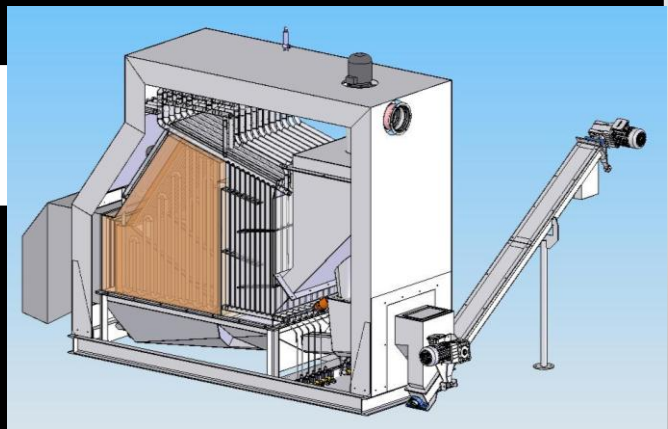

GREEN STEAM

Vous avez besoin de vapeur à max. 450°C ou max. 30 bar?

**Nous livrons de la vapeur sur mesure
provenant de la biomasse!**

Ce que nous proposons :

- Une haute rentabilité grâce à l'utilisation de l'enthalpie des fumées de combustion jusqu'au point de condensation
- Les avantages d'une chaudière tubulaire à eau combinés à ceux d'une chaudière à vapeur instantanée
- Une vapeur ne contenant absolument pas d'eau
- Sans inspection TÜV (Service du contrôle Technique), contrôles répétés uniquement via le fabricant
- Combustion optimale via foyer à grilles à paliers ultra-moderne
- Économiseur, traitement de l'eau d'alimentation du surchauffeur et commande intégrée.
- Débit de vapeur à partir de 180 kg/h

Nos avantages :

- Combustion CO₂ neutre
- Avec copeaux de bois ou pellets
- Pas de surveillant de chaudière requis
- Haute rentabilité
- Température peu élevée des fumées de combustion
- Nous pouvons chauffer l'huile thermique via un échangeur de chaleur
- Nous pouvons comprimer les vapeurs d'évacuation ou les buées pour les réutiliser comme vapeur de chauffage
- Nous pouvons produire de l'électricité
- Nous pouvons aussi produire du froid